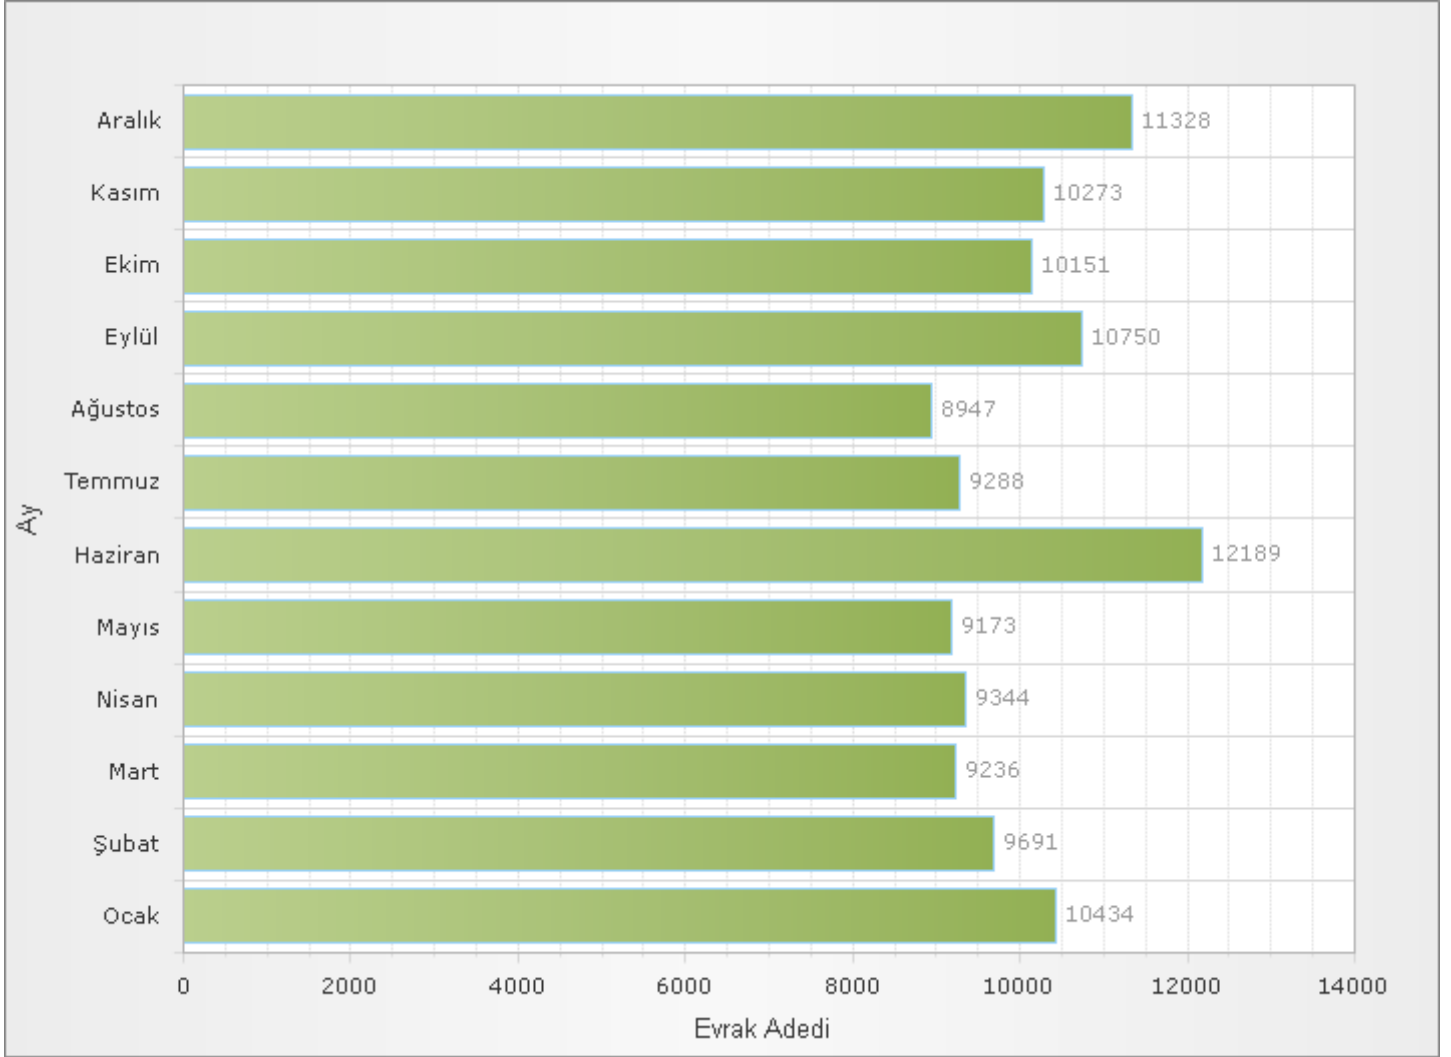

Adıyaman Üniversitesi

Yıl = 2014

Ay

Evrak Adedi

Ocak	10.434
Şubat	9.691
Mart	9.236
Nisan	9.344
Mayıs	9.173
Haziran	12.189
Temmuz	9.288

Adıyaman Üniversitesi

Yıl = 2014

Ağustos	8.947
Eylül	10.750
Ekim	10.151
Kasım	10.273
Aralık	11.328
Toplam	120.804