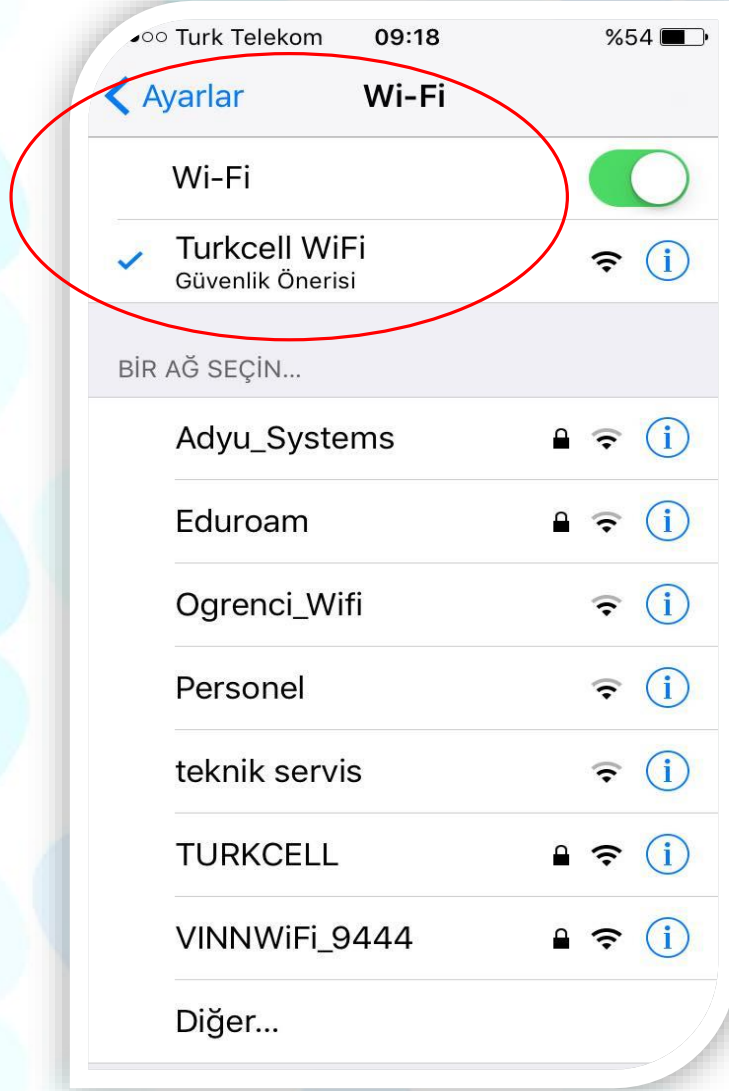

Üniversitemiz ile Turkcell arasında imzalanan protokol çerçevesinde Turkcell-Wifi Hizmetinden yararlanmak için aşağıdaki adımları sırasıyla uygulayarak internet erişimi sağlayabilirsiniz.

1.Adım: Turkcell Wifi yazan ağı tıklayınız.

2. Adım: "GSM no" yazan kısma cep telefonunuzu başında sıfır olmadan yazarak kullanım sözleşmesini kabul etmeniz ve "Bağlan" butonunu tıklamanız gerekmektedir.

Turk Telekom 09:19 %54

superwifi.superonline.net
Turkcell WiFi

< > Oturum Aç **Bitti**

TURKCELL

TURKCELL WIFI NOKTASINA
HOŞ GELDİNİZ

GSM no *

+90

Hızlı giriş adımına yönlendirileceksiniz.

* Zorunlu

Devam edebilmek için kullanım sözleşmesini kabul etmeniz gerekmektedir.